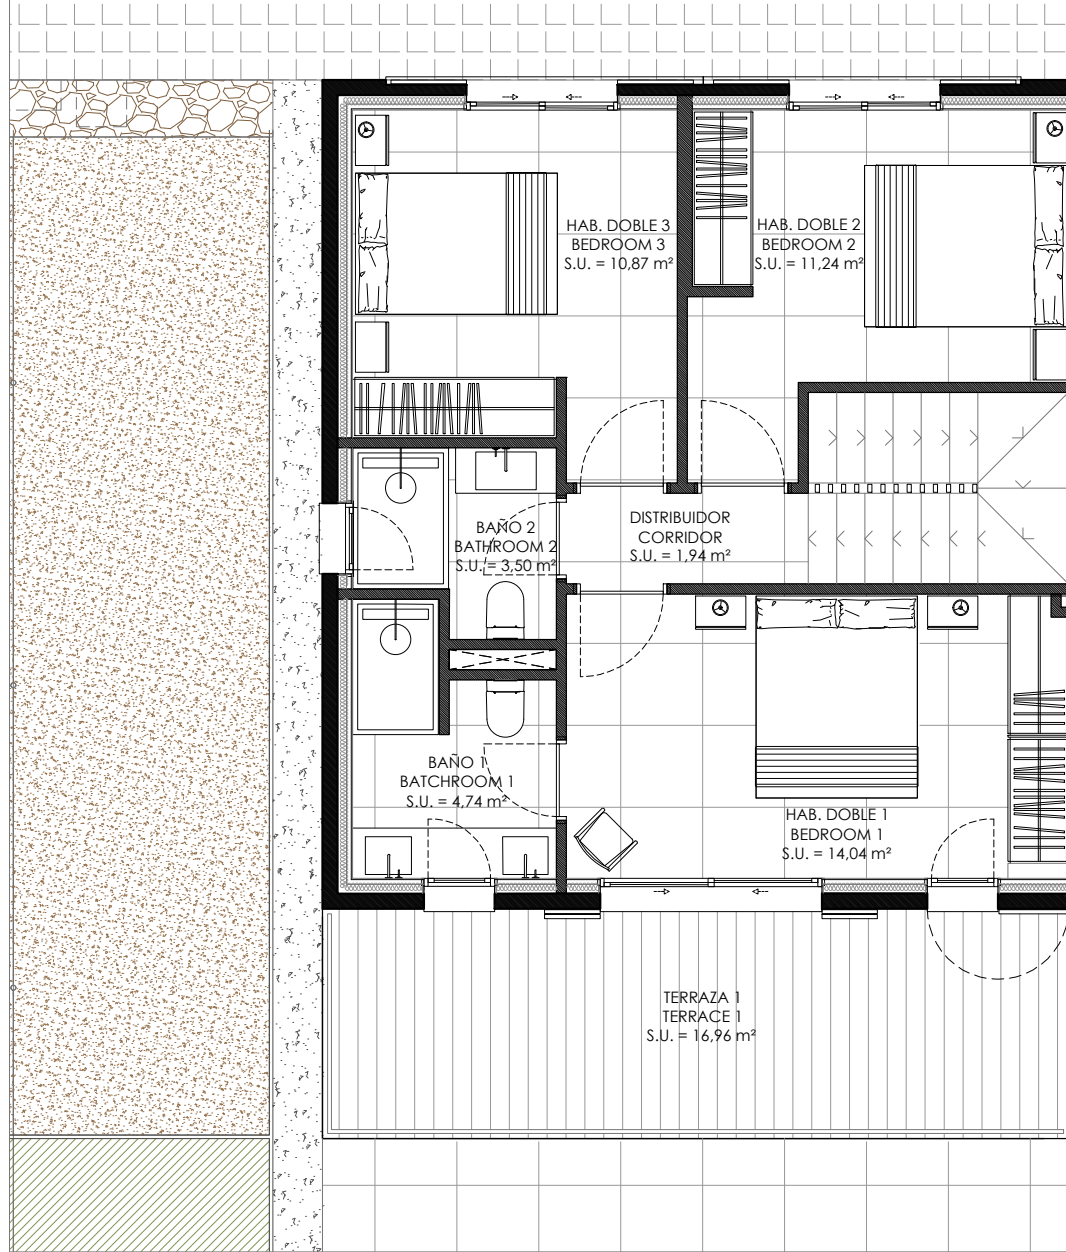

PLANTA BAJA

PLANTA PRIMERA

SITUACIÓN

VIVIENDA 9

SUPERFICIE CONSTRUIDA VIVIENDA	135,83 m ²
LIVING BUILD AREA	
SUPERF. CONSTRUIDA TERRAZAS	39,13 m ²
TERRACES BUILD AREA	
SUPERFICIE AJARDINADA	184,84 m ²
GARDEN AREA	