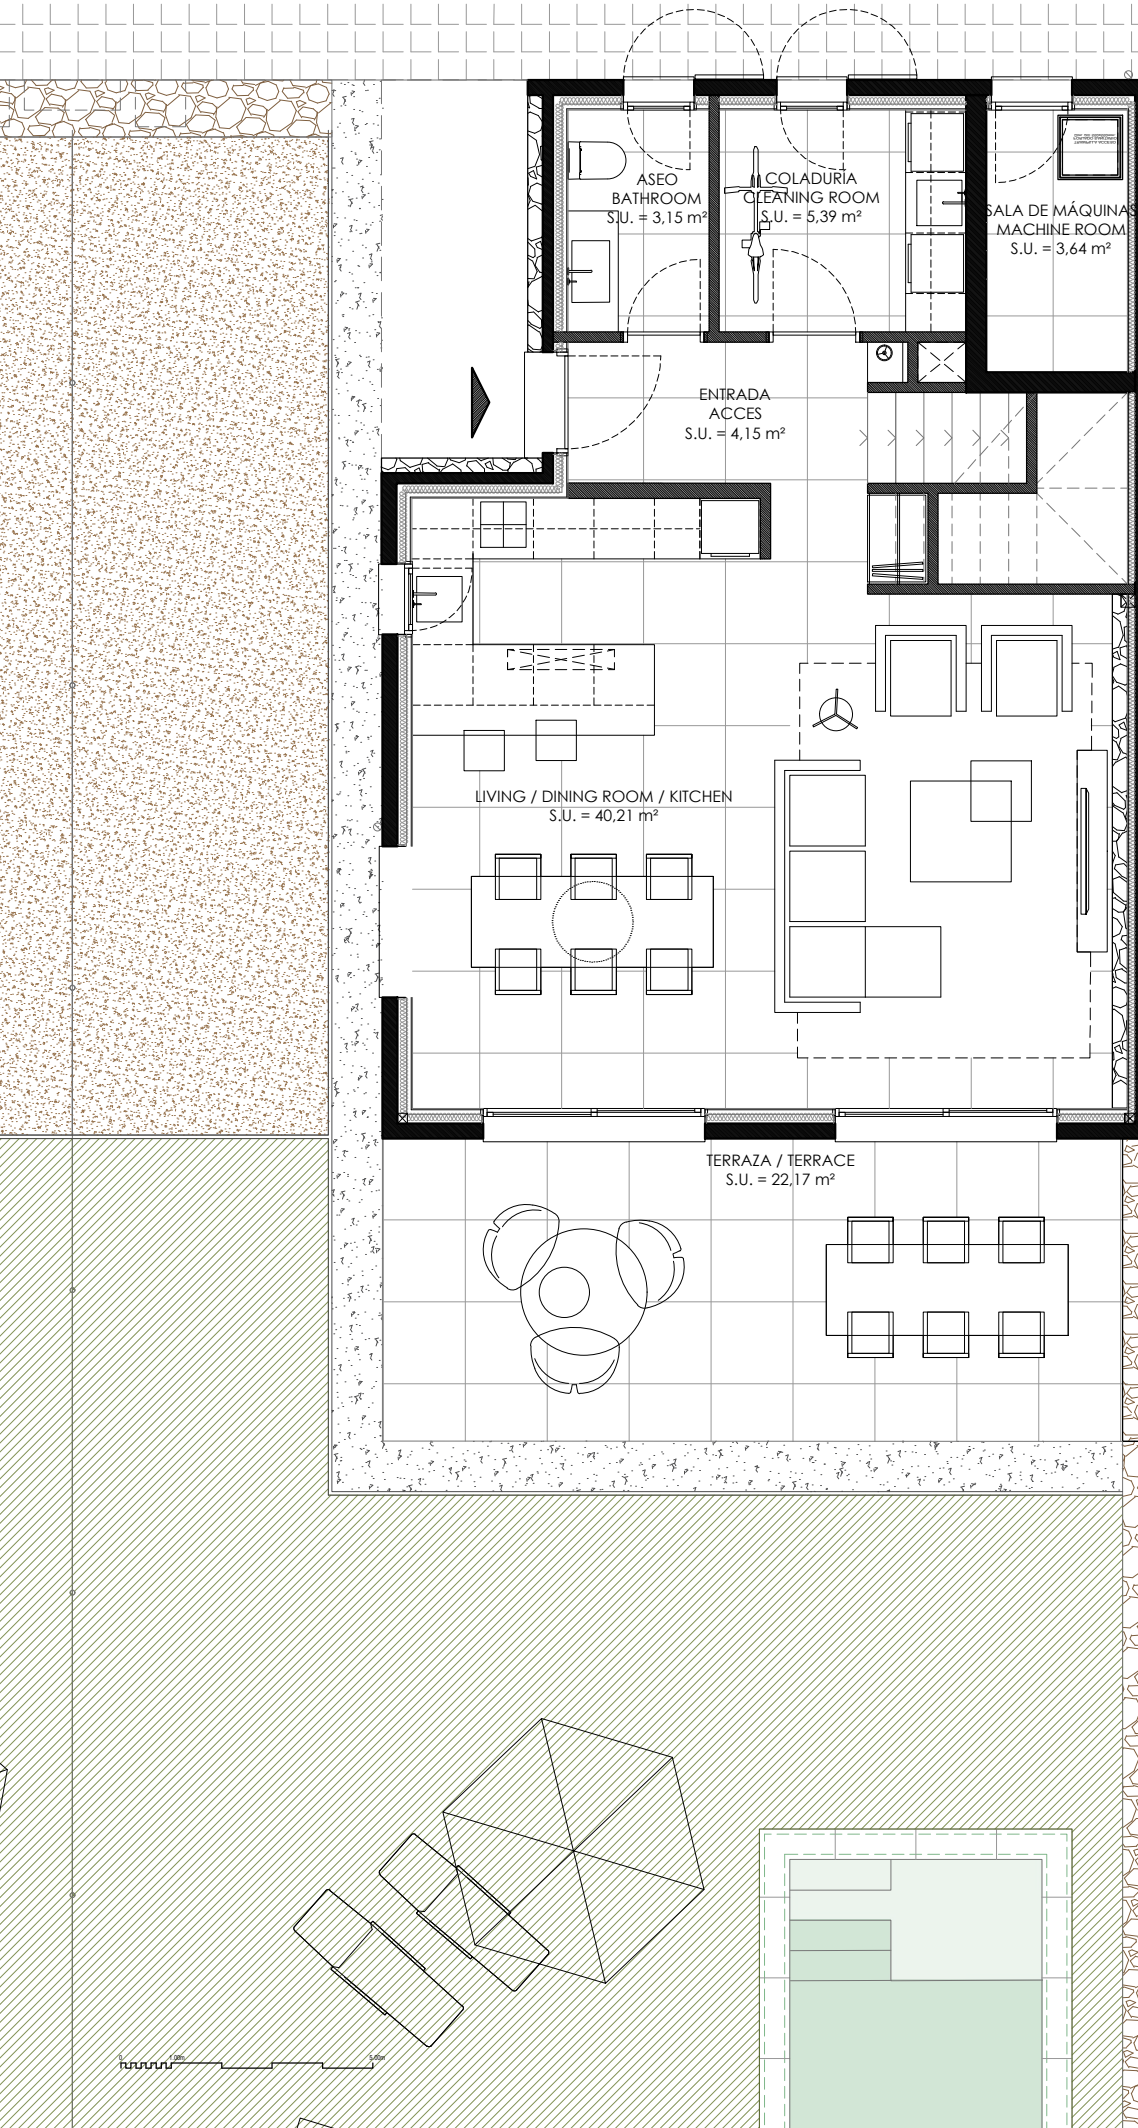

PLANTA BAJA

PLANTA PRIMERA

SITUACIÓN

VIVIENDA 9

SUPERFICIE CONSTRUIDA VIVIENDA	135,83 m ²
LIVING BUILD AREA	
SUPERF. CONSTRUIDA TERRAZAS	39,13 m ²
TERRACES BUILD AREA	
SUPERFICIE AJARDINADA	184,84 m ²
GARDEN AREA	