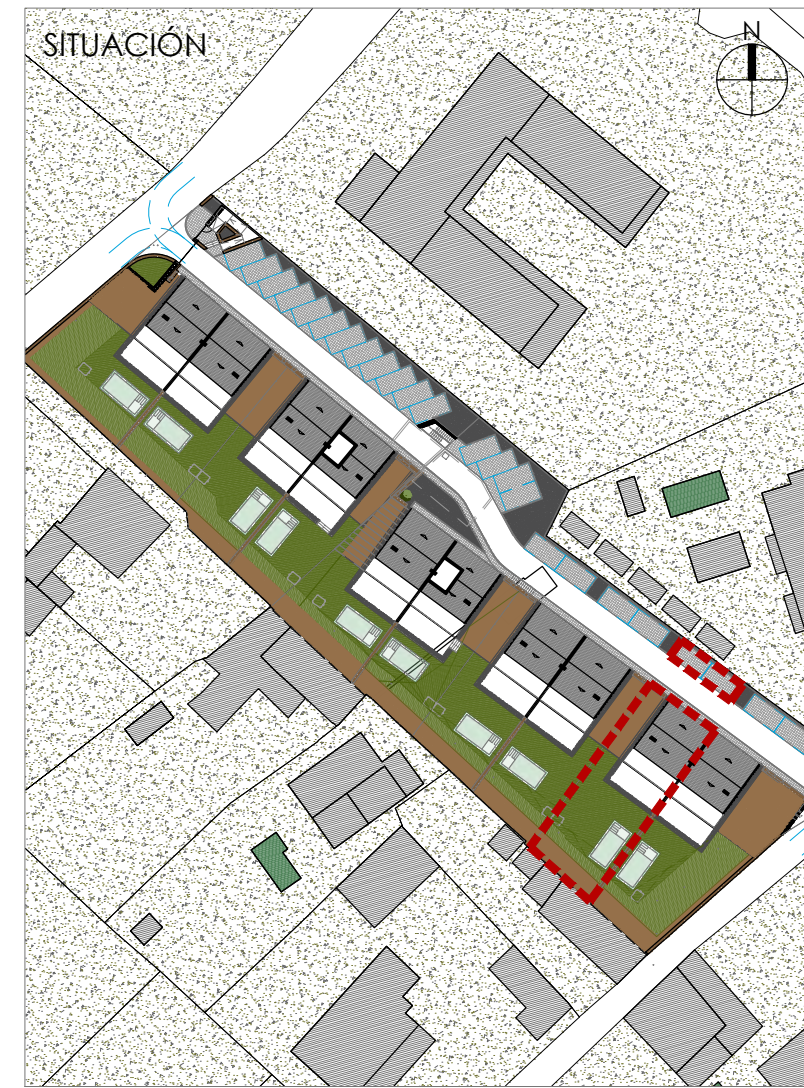

PLANTA BAJA

PLANTA PRIMERA

SITUACIÓN

VIVIENDA 9

SUPERFICIE CONSTRUIDA VIVIENDA	135,83 m ²
LIVING BUILD AREA	
SUPERF. CONSTRUIDA TERRAZAS	39,13 m ²
TERRACES BUILD AREA	
SUPERFICIE AJARDINADA	184,84 m ²
GARDEN AREA	