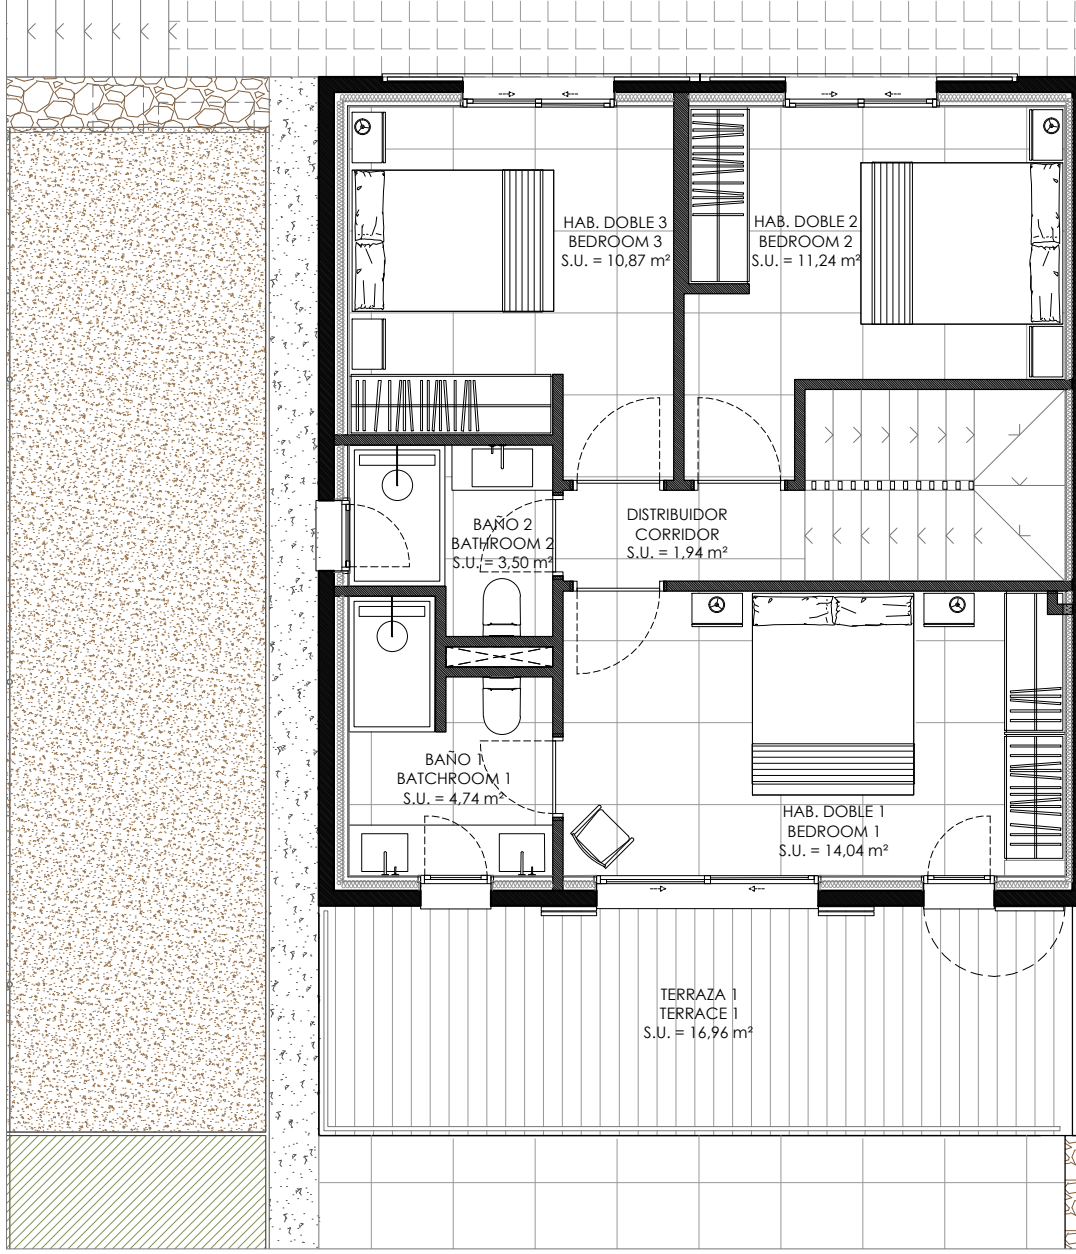

PLANTA BAJA

PLANTA PRIMERA

SITUACIÓN

VIVIENDA 7

SUPERFICIE CONSTRUIDA VIVIENDA	135,83 m <sup>2</sup>
LIVING BUILD AREA	
SUPERF. CONSTRUIDA TERRAZAS	39,13 m <sup>2</sup>
TERRACES BUILD AREA	
SUPERFICIE AJARDINADA	156,47 m <sup>2</sup>
GARDEN AREA	