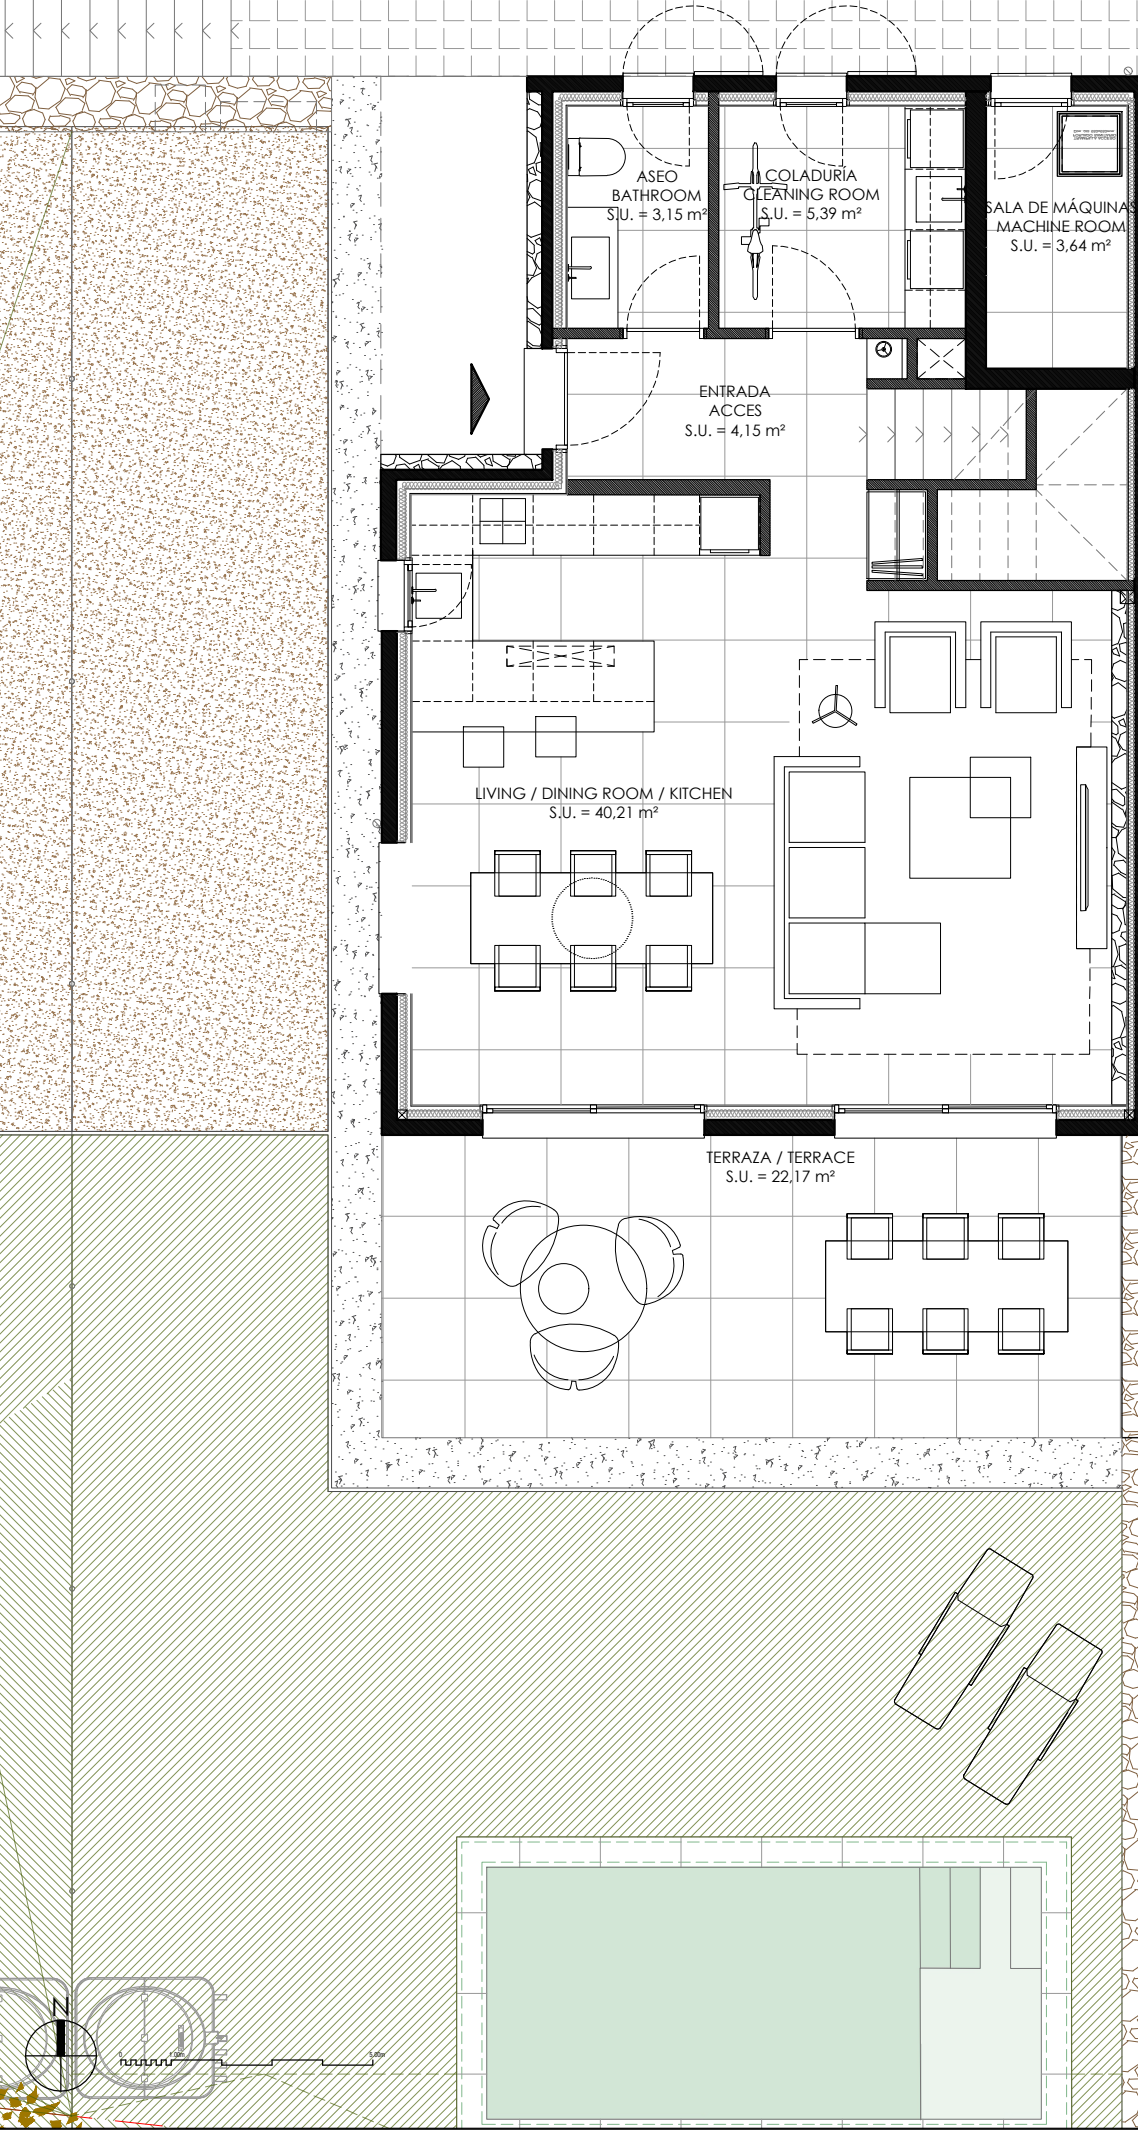

PLANTA BAJA

PLANTA PRIMERA

SITUACIÓN

VIVIENDA 7

SUPERFICIE CONSTRUIDA VIVIENDA	135,83 m <sup>2</sup>
LIVING BUILD AREA	
SUPERF. CONSTRUIDA TERRAZAS	39,13 m <sup>2</sup>
TERRACES BUILD AREA	
SUPERFICIE AJARDINADA	156,47 m <sup>2</sup>
GARDEN AREA	