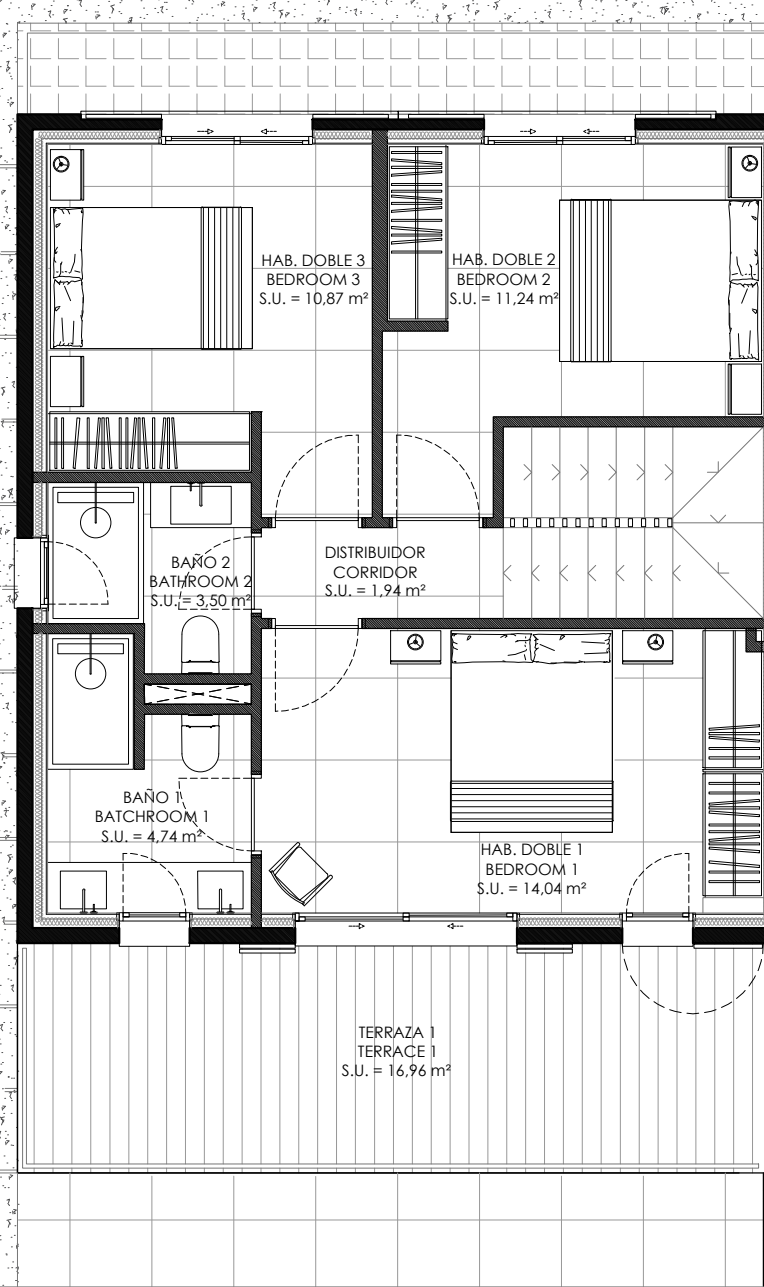

PLANTA BAJA

PLANTA PRIMERA

SITUACIÓN

VIVIENDA 5

SUPERFICIE CONSTRUIDA VIVIENDA	135,83 m <sup>2</sup>
LIVING BUILD AREA	
SUPERF. CONSTRUIDA TERRAZAS	39,13 m <sup>2</sup>
TERRACES BUILD AREA	
SUPERFICIE AJARDINADA	174,86 m <sup>2</sup>
GARDEN AREA	