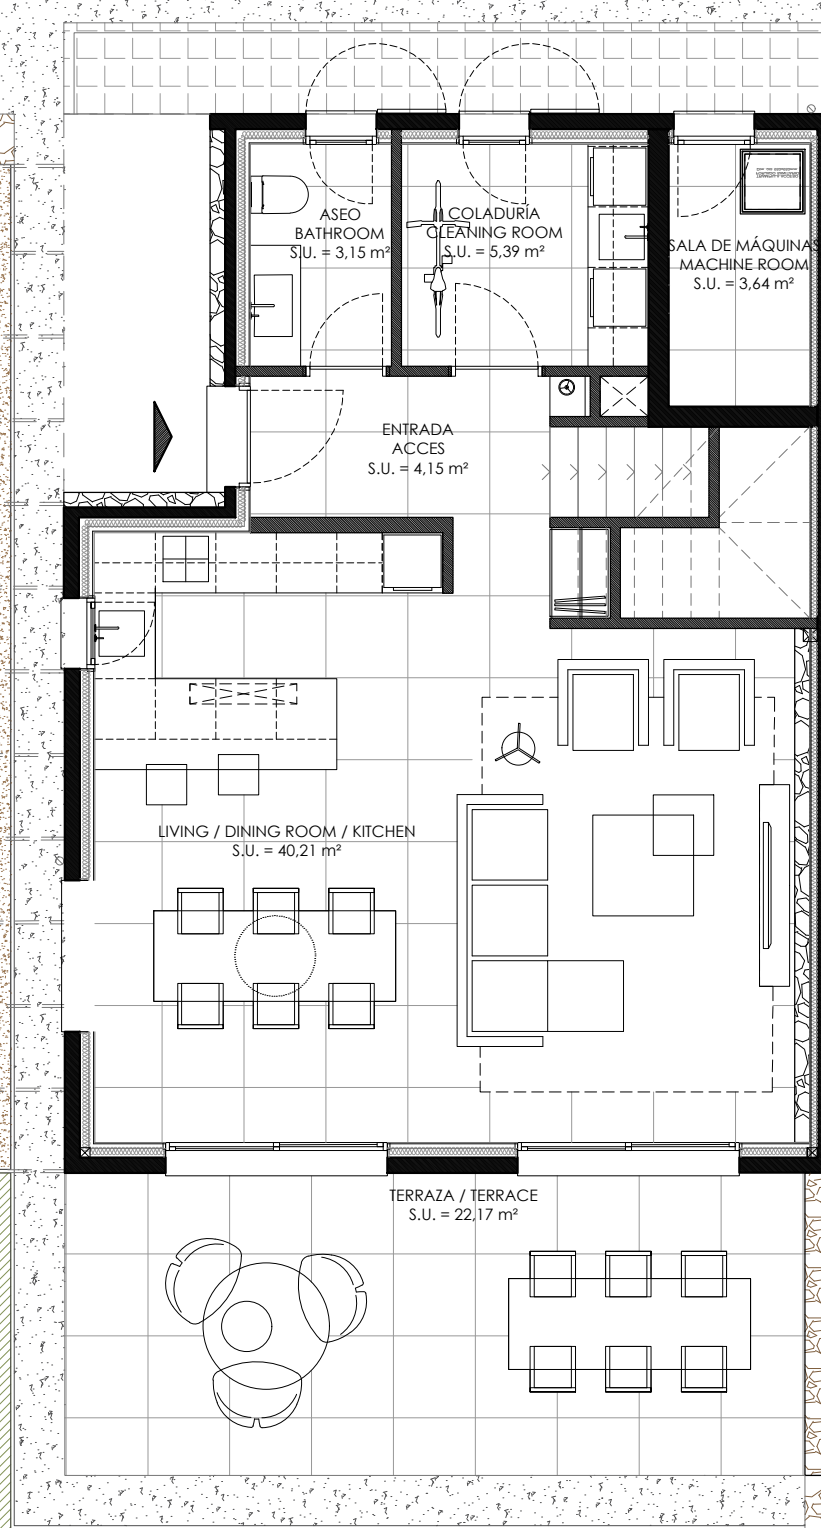

PLANTA BAJA

PLANTA PRIMERA

SITUACIÓN

VIVIENDA 5

SUPERFICIE CONSTRUIDA VIVIENDA	135,83 m <sup>2</sup>
LIVING BUILD AREA	
SUPERF. CONSTRUIDA TERRAZAS	39,13 m <sup>2</sup>
TERRACES BUILD AREA	
SUPERFICIE AJARDINADA	174,86 m <sup>2</sup>
GARDEN AREA	