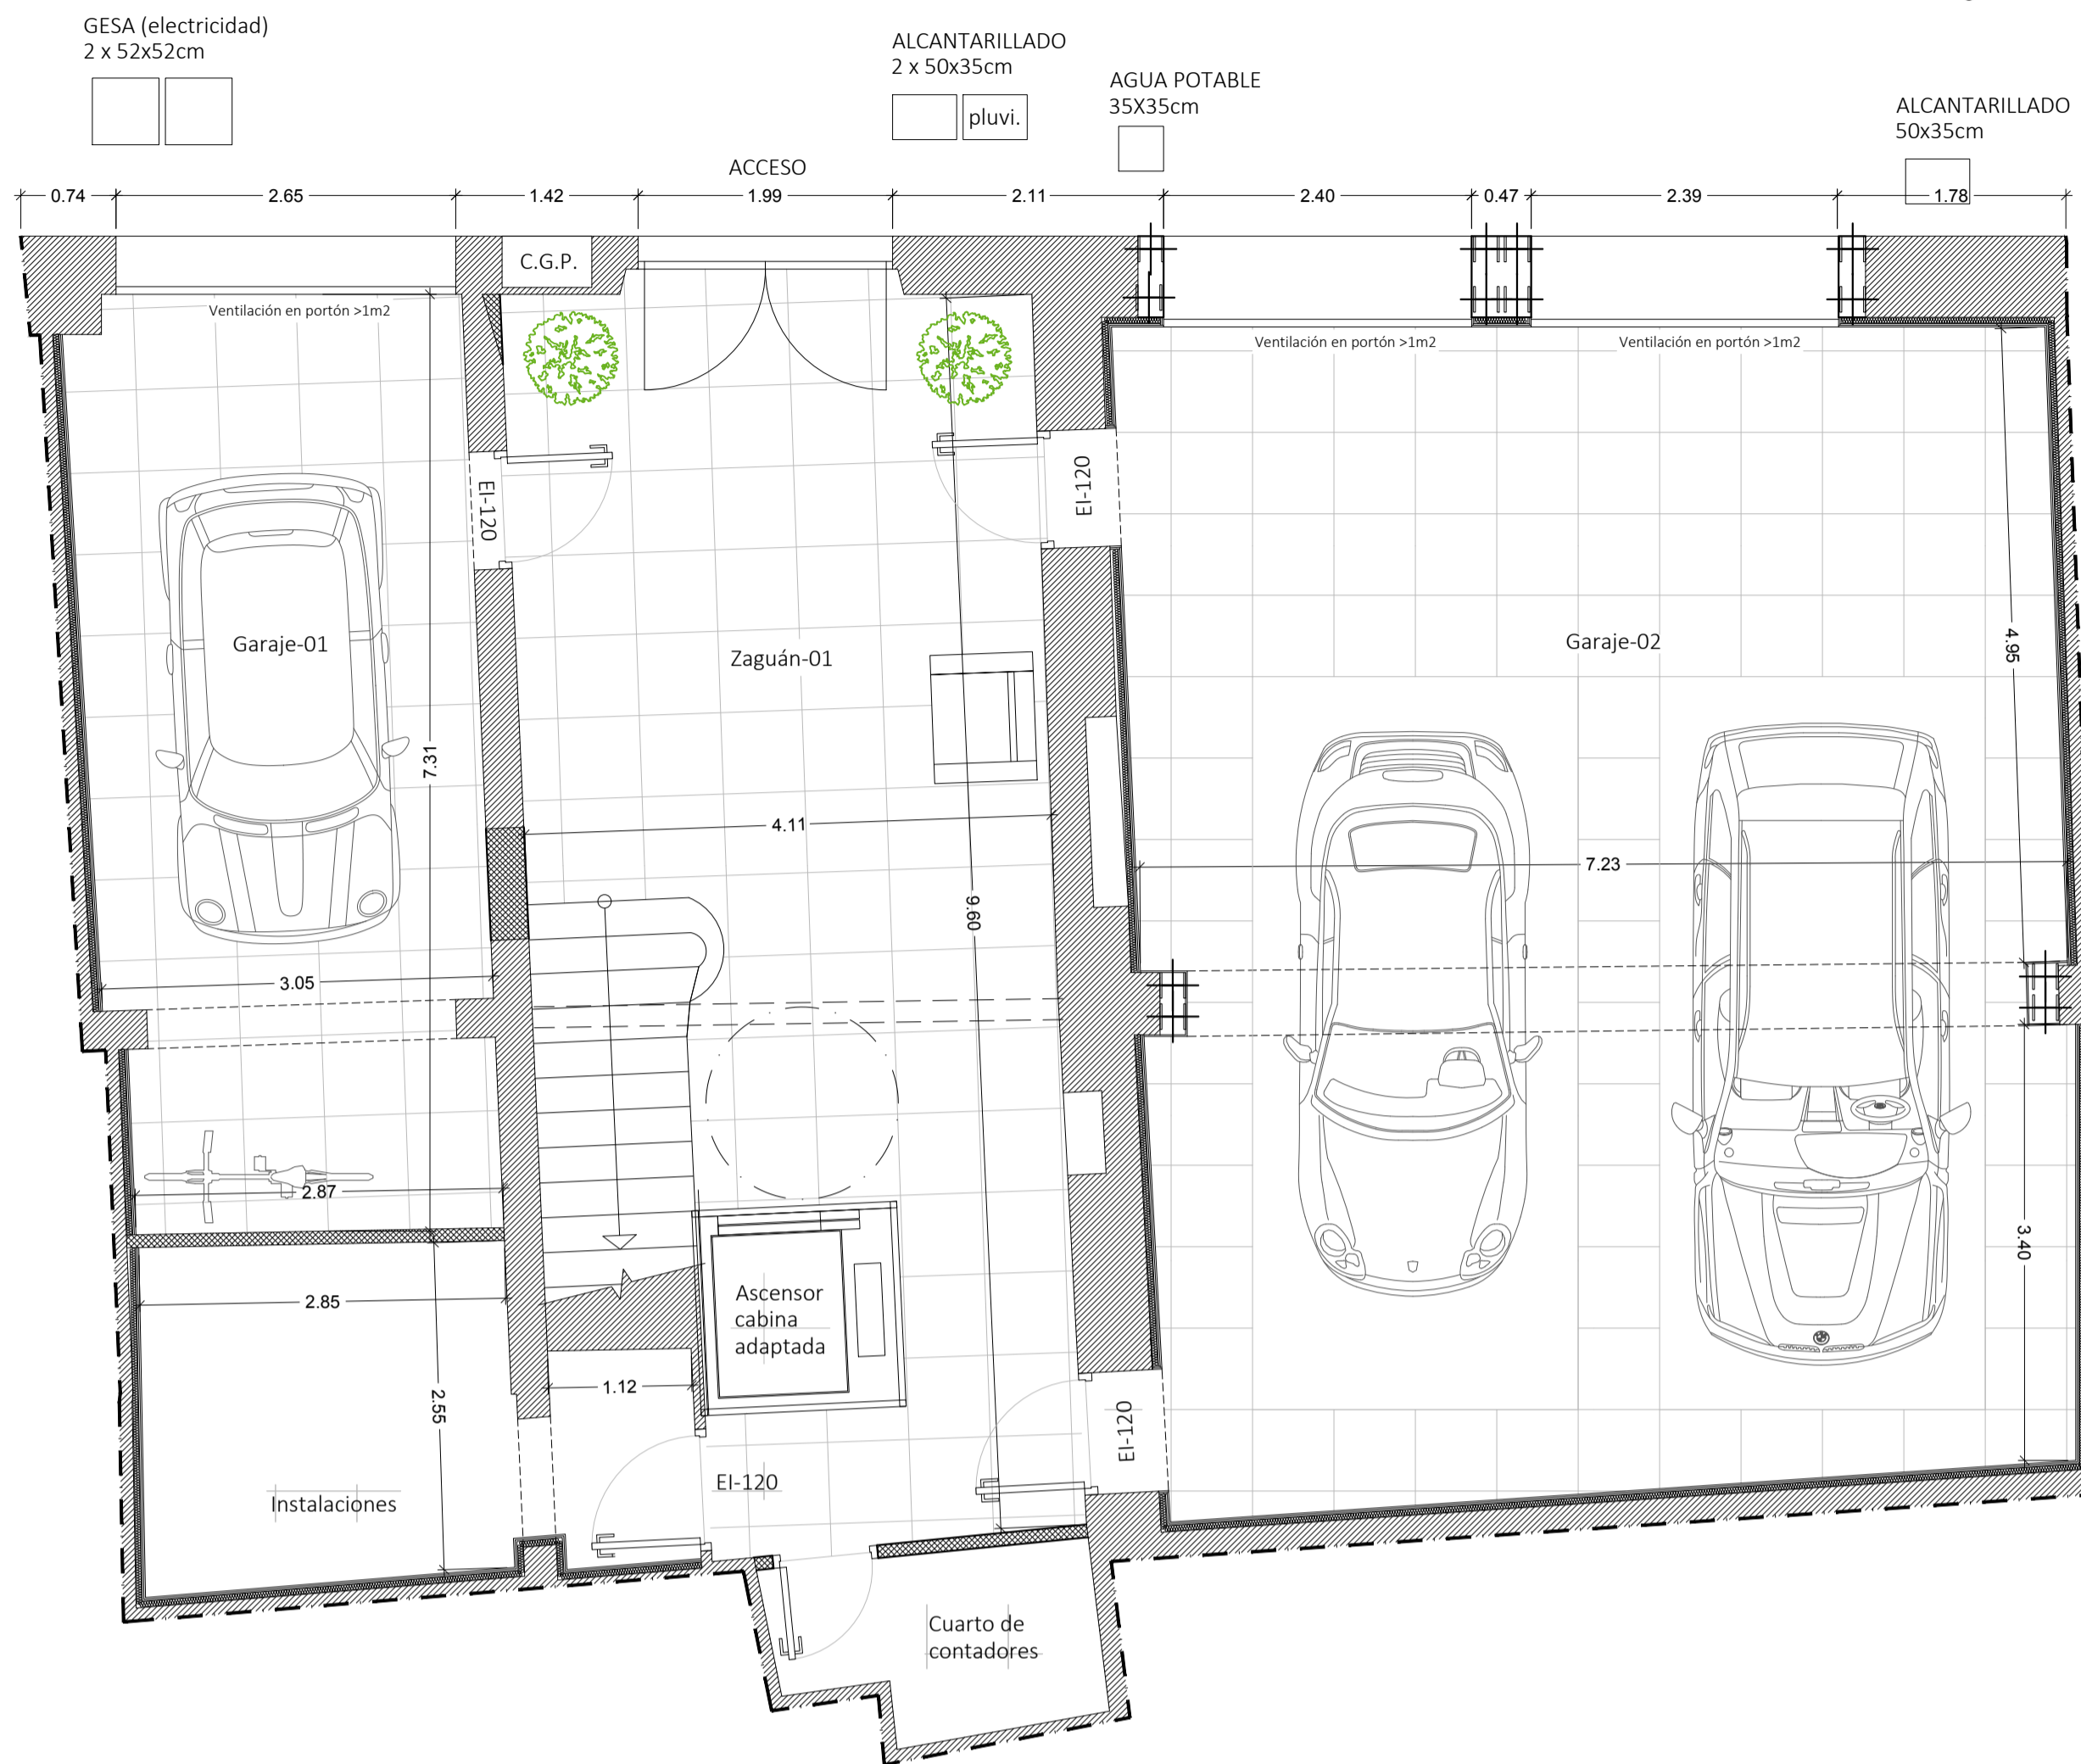

CALLE JAUME FERRER

CALLE LONJA

**MODIFICACION EN EL TRANCURSO DE LAS OBRAS DE REFORMA DE EDIFICIO PLURIFAMILIAR ENTRE MEDIANERAS**

Emplazamiento  
CARRER JAUME FERRER Nº 11, PALMA DE MALLORCA

Promotor  
BACCO PROPERTIES SL  
B16512501

Arquitecto  
JAIME COMPANY VENTURA  
COLEGIADO Nº 629.464

Escala gráfica  
dinA1 1/50 dinA3 1/100

Expediente  
20-21

Plano  
PLANTA BAJA  
DISTRIBUCION Y COTAS

Firmado

Fecha revisión  
Marzo 2020

**A.01**

**companystudio**