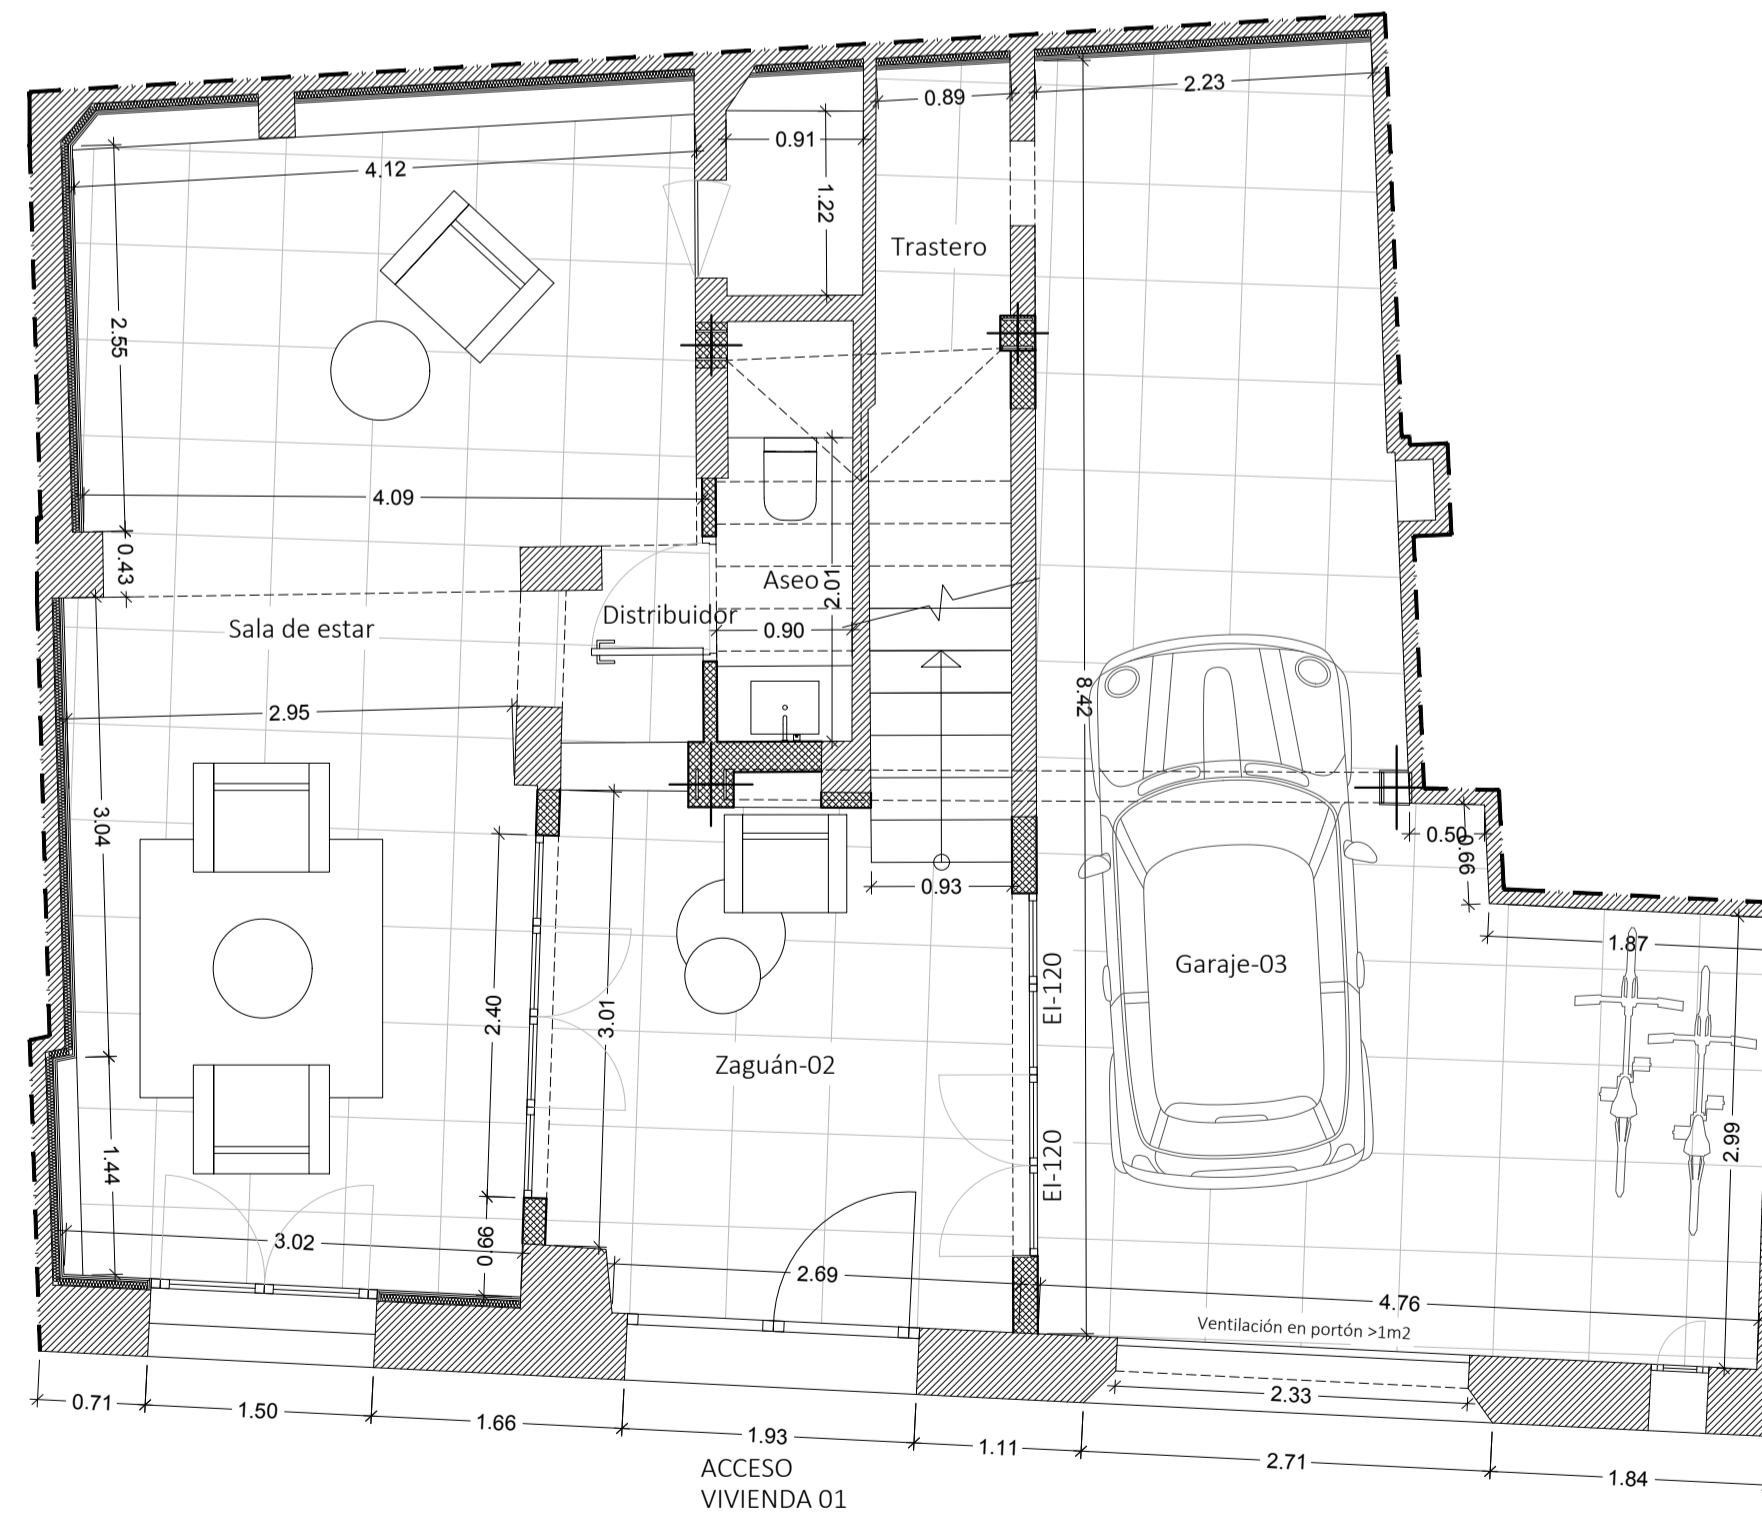

CALLE JAUME FERRER

CALLE LONJA

**MODIFICACION EN EL TRANCURSO DE LAS OBRAS DE REFORMA DE EDIFICIO PLURIFAMILIAR ENTRE MEDIANERAS**

Emplazamiento  
CARRER JAUME FERRER Nº 11, PALMA DE MALLORCA

Promotor  
BACCO PROPERTIES SL  
B16512501

Arquitecto  
JAIME COMPANY VENTURA  
COLEGIADO Nº 629.464

Escala gráfica  
dinA1 1/50 dinA3 1/100

Expediente  
20-21

Plano  
PLANTA BAJA  
DISTRIBUCION Y COTAS

Firmado

Fecha revisión  
Marzo 2020

**A.01**

**companystudio**